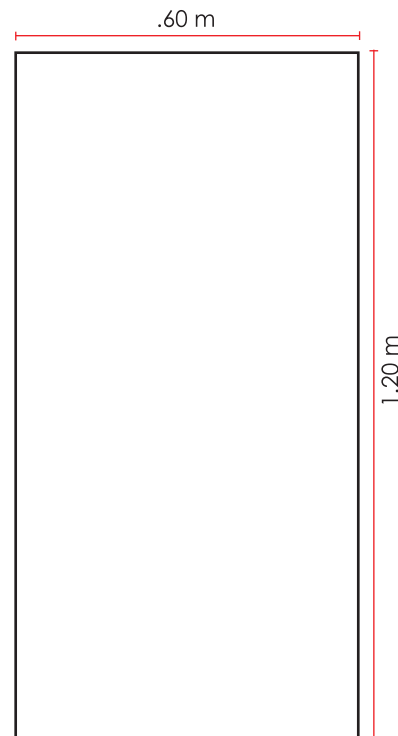

BackBanner

ESPECIFICACIONES:

- **PHOTOSHOP**
 - Escala Real 100%
 - Dpi's: 100 dpi
 - Modo: CMYK
 - Formato: .jpg o .eps
(máxima calidad de compresión)
- **ILLUSTRATOR Y FREEHAND**
 - Escala Real
 - Texto convertido a curvas
 - Links mandarlos también por separado.
 - No utilizar filtros, efectos ni transparencias (se deben realizar desde photoshop).
- **COREL**
 - Los archivos de Corel tienen que exportarse como .ai o .tiff
 - Textos convertidos a curvas.
 - Links mandarlos también por separado.
 - No utilizar filtros, efectos ni transparencias (esos se deben realizar desde photoshop).