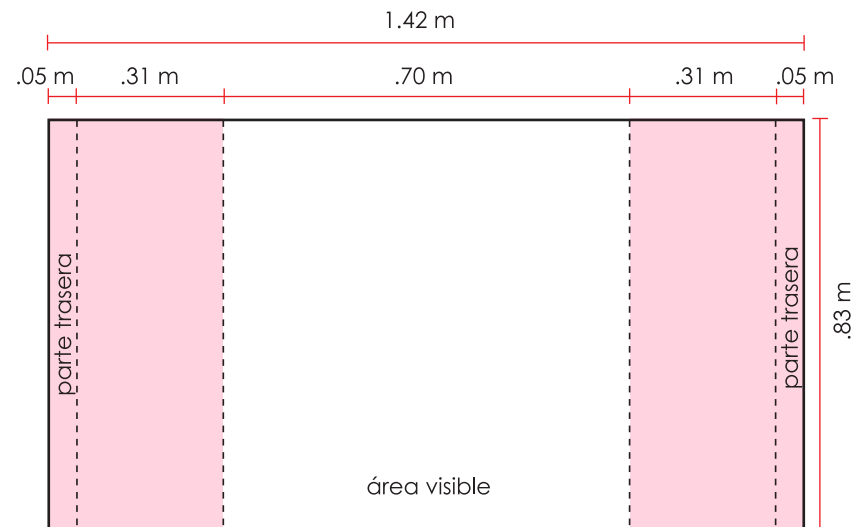

Mesa Plegable

*aunque la zona gris no es área visible, también forma parte del diseño.

ESPECIFICACIONES:

- **PHOTOSHOP**
 - Escala Real 100%
 - Dpi's: 100 dpi
 - Modo: CMYK
 - Formato: .jpg o .eps (máxima calidad de compresión)
 - **ILLUSTRATOR Y FREEHAND**
 - Escala Real
 - Texto convertido a curvas
 - Links mandarlos también por separado.
 - No utilizar filtros, efectos ni transparencias (se deben realizar desde photoshop).
 - **COREL**
 - Los archivos de Corel tienen que exportarse como .ai o .tiff
 - Textos convertidos a curvas.
 - Links mandarlos también por separado.
 - No utilizar filtros, efectos ni transparencias (esos se deben realizar desde photoshop).
- *archivos en word, powerpoint o excel **NO SON COMPATIBLES** con el sistema de impresión.