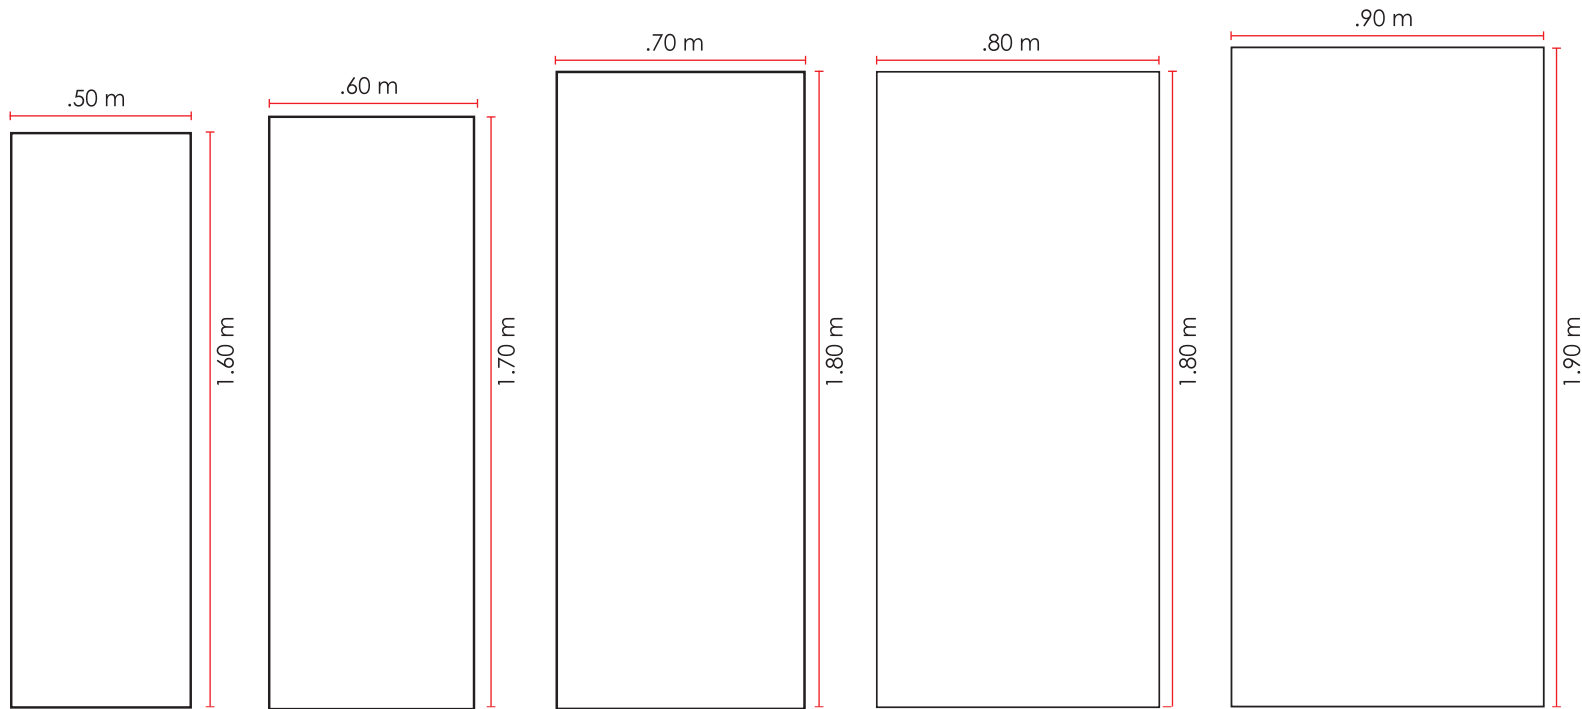

Equis

ESPECIFICACIONES:

- **PHOTOSHOP**
 - Escala Real 100%
 - Dpi's: 100 dpi
 - Modo: CMYK
 - Formato: .jpg o .eps (máxima calidad de compresión)
- **ILLUSTRATOR Y FREEHAND**
 - Escala Real
 - Texto convertido a curvas
 - Links mandarlos también por separado.
 - No utilizar filtros, efectos ni transparencias (se deben realizar desde photoshop).
- **COREL**
 - Los archivos de Corel tienen que exportarse como .ai o .tiff
 - Textos convertidos a curvas.
 - Links mandarlos también por separado.
 - No utilizar filtros, efectos ni transparencias (esos se deben realizar desde photoshop).