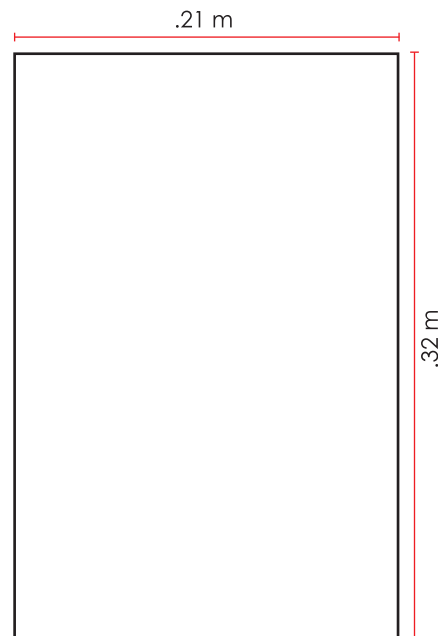

Rollup Escritorio

ESPECIFICACIONES:

- **PHOTOSHOP**
 - Escala Real 100%
 - Dpi's: 300 dpi
 - Modo: CMYK
 - Formato: .jpg o .eps
(máxima calidad de compresión)
- **ILLUSTRATOR Y FREEHAND**
 - Escala Real
 - Texto convertido a curvas
 - Links mandarlos también por separado.
 - No utilizar filtros, efectos ni transparencias (se deben realizar desde photoshop).
- **COREL**
 - Los archivos de Corel tienen que exportarse como .ai o .tiff
 - Textos convertidos a curvas.
 - Links mandarlos también por separado.
 - No utilizar filtros, efectos ni transparencias (esos se deben realizar desde photoshop).